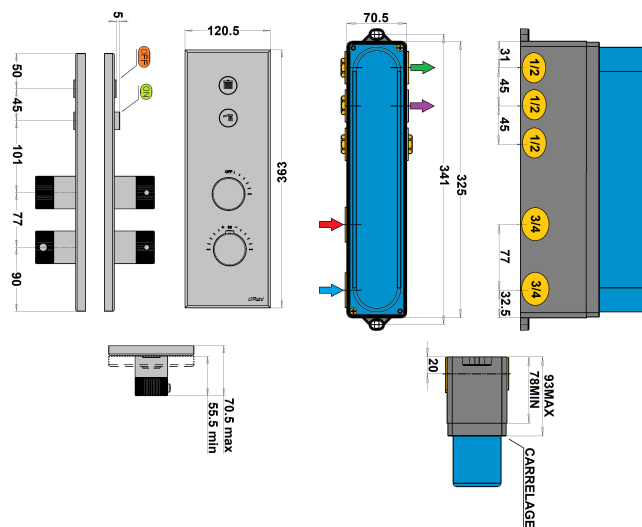

## MITIGEUR THERMOSTATIQUE 2 SORTIES PLAQUE VERTICAL LINEBOX

Ref : **LICR020TH**

**Aucun ECAU**

Finition : **Chrome**

Débit : **20.0 l/min**

Caractéristiques techniques :

**PACK COMPLET SET DE FINITION + BOX**