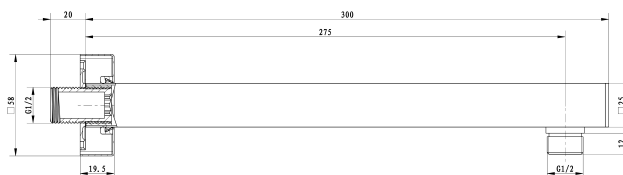

**BRAS DE DOUCHE CARRE 300MM GREY ACIER**

Ref : **G0067PW**

Finition : **PVD grey acier brossé**

**Aucun ECAU**

Caractéristiques techniques :