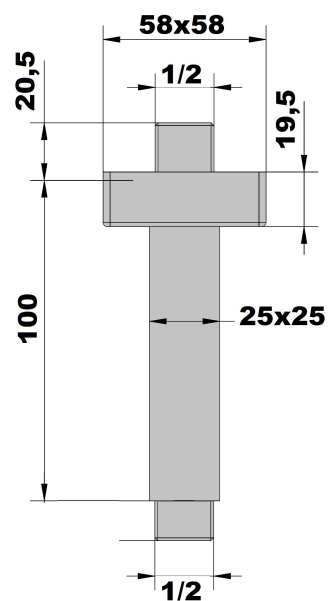

BRAS PLAFONNIER CARRE 10 CM PVD NOIR MAT

Ref : **G0041PZ**

Finition : **PVD noir mat brossé**

Aucun ECAU

Caractéristiques techniques :

Section : 25 x 25 mm

Longueur : 100 mm