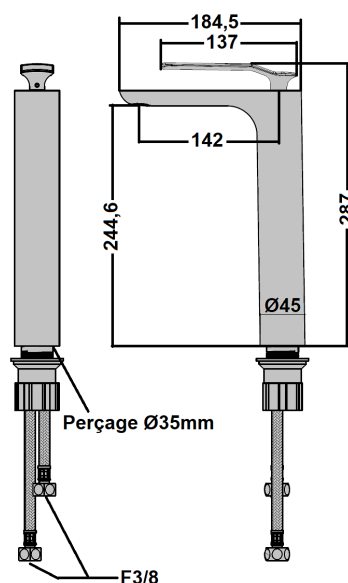

MITIGEUR REHAUSSE ADDICT NOIR MAT

Ref : **ADPZ205**

Collection : **Addict PVD Noir mat
brossé**
E0 C0 A1 U3

Finition : **PVD noir mat brossé**

Débit : **8 l/min**

Caractéristiques techniques :

Hauteur totale : 287 mm
Hauteur sous bec : 244,6 mm
Saillie du bec : 142 mm
Ø de perçage : 35 mm
Débit : 8 L/mn
Alimentation F 3/8"
Livré avec vidage clic-clac