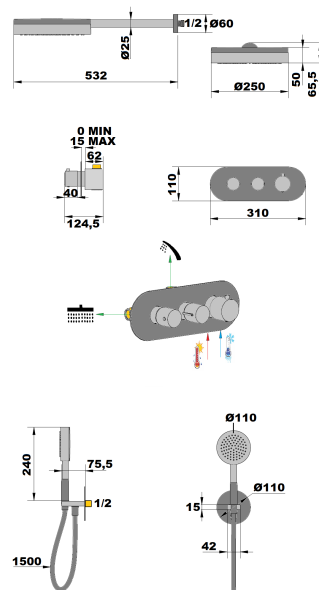

ENSEMBLE ENCASTRE ADDICT CHROME NOIR MAT

Ref : ADCN690TH
Finition : Chrome
Caractéristiques techniques :

Mitigeur thermostatique en laiton, 2 sorties, plaque de finition 110 x 310 mm, box d'encastrement incluse
 Profondeur d'encastrement : 62 mm mini - 72 mm maxi
 Bras de douche Ø 25 mm en laiton, alimentation F 1/2"
 Pomme de tête Ø 250 mm en laiton, inclinable et équipée de picots anticalcaire
 Saillie du mur à l'axe de la pomme : 407 mm
 Prise d'eau murale laiton, alimentation M 1/2", départ flexible M 1/2", support douchette fixe, rosace de finition Ø 110 mm
 Douchette à main laiton Ø 110 mm, avec picots anticalcaire et prise en main antidérapante
 Flexible lisse antitorsion 1,50 m