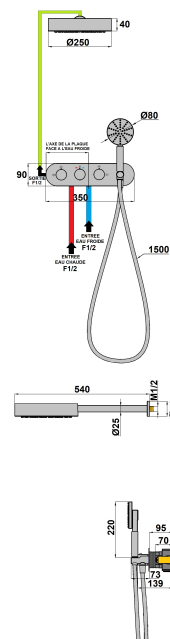

ENSEMBLE DE DOUCHE A ENCASTRER ADDICT

Ref : AD690THA

Collection : Addict
Aucun ECAU
Finition : Chrome
Débit : 12.0 l/min
Caractéristiques techniques :

Formule livré complet et 100% métal
 Mitigeur thermostatique avec set de finition + box inclus
 Profondeur d'encastrement (mur fini) : 70 mm mini - 95 mm maxi
 Plaque de finition : 350 x 90 mm
 Saillie axe de la pomme jusqu'au mur : 415 mm
 Pomme de tête Ø 250 mm
 Douchette à main Ø 80 mm
 Flexible anti-torsion 1,50 m