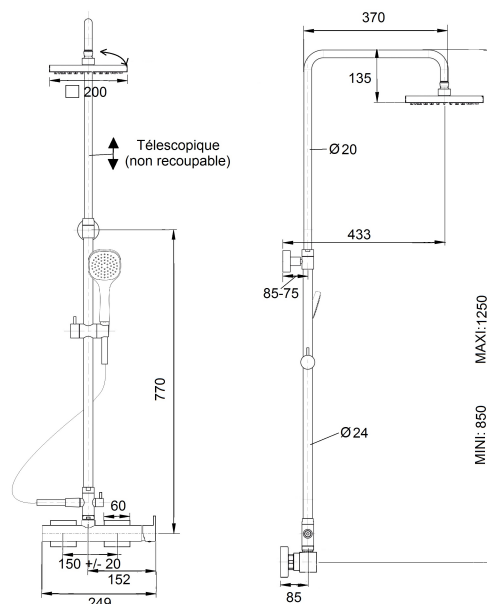

COLONNE DE DOUCHE MECANIQUE SQUARE

Ref : 97CR511QUABS

Aucun ECAU
Finition : Chrome
Débit : 12.0 l/min
Caractéristiques techniques :

- Mitigeur mécanique en laiton avec poignée latérale
- Entraxe 150 +/- 20 mm
- Tube en laiton, télescopique sur 400 mm (non recoupable)
- Hauteur : mini 850 mm - maxi 1 250 mm
- Saillie de la pomme au mur : 433 mm
- Inverseur sur barre laiton 2 voies
- Pomme de tête carrée en ABS 200 x 200 mm avec picots anticalcaire
- Douchette à main ABS 1 jet
- Flexible 1,50 m Silverflex antitorcion