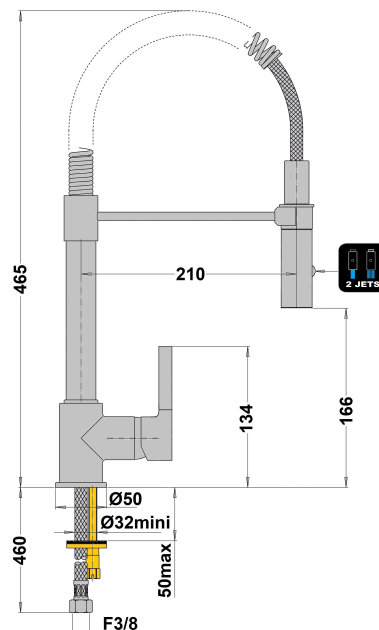

## MITIGEUR HOBY SPLIT GRIS ACIER

Ref : **92PW555H**

**Aucun ECAU**

Finition : **PVD grey acier brossé**  
Débit : **11.0 l/min**

Caractéristiques techniques :

Certifié **NF**

Hauteur totale : 465 mm

Saillie : 210 mm

Ø de perçage : 35 mm

Douchette « Micro » 2 jets

Attache magnétique