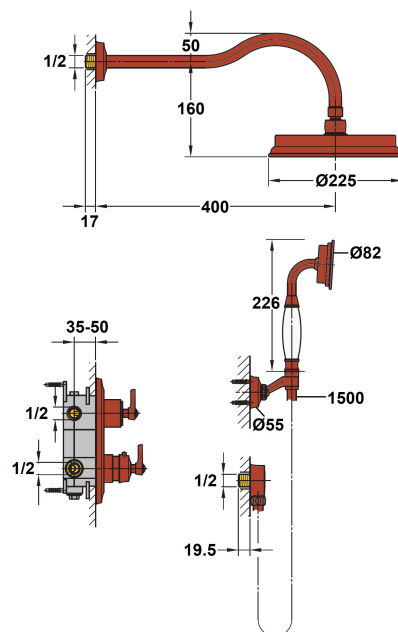

FORMULE DOUCHE ENCASTRE LADY S AUBURN

 Ref : **909ORB690TH**

 Collection : **Lady's Auburn**
Aucun ECAU

 Finition : **Auburn**
 Débit : **12.0 l/min**

Caractéristiques techniques :

Douche de tête Ø 225 mm laiton anticalcaire
 Bras de douche en laiton saillie 400 mm
 Thermostatique inverseur avec 2 voies et fonction STOP
 Profondeur d'encastrement : 50 mm mini - 65 mm maxi
 Plaque de décoration Ø 210 mm
 Douchette 1 jet laiton anticalcaire