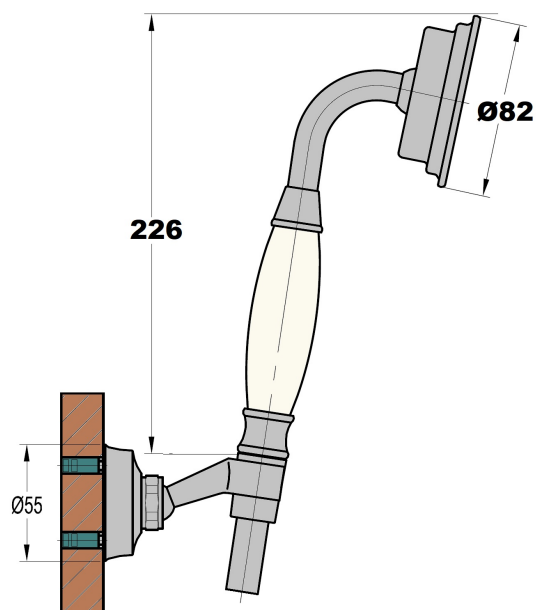

MINIKIT DOUCHETTE COMPLET LADY S NOIR MAT

Ref : **909NM262**

Collection : **Lady's Black**
Aucun ECAU

Finition : **Epoxy noir mat**
Débit : **12.0 l/min**

Caractéristiques techniques :

Douchette 1 jet métal avec picots anticalcaires
Support mural métal articulé
Débit sous 3 bars : 14 L/min
Flexible noir 1,50 m Silverflex antitorsion