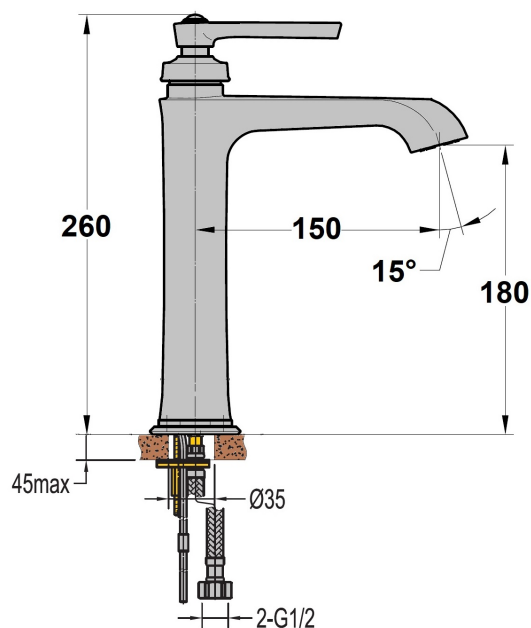

MITIGEUR LAVABO REHAUSSE LADY S NOIR MAT

Ref : **909NM180**

Collection : **Lady's Black**
Aucun ECAU

Finition : **Epoxy noir mat**
Débit : **7.0 l/min**

Caractéristiques techniques :

Hauteur totale : 260 mm
Hauteur sous bec : 180 mm
Saillie du bec : 150 mm
Ø de perçage : 35 mm

Livré sans vidage