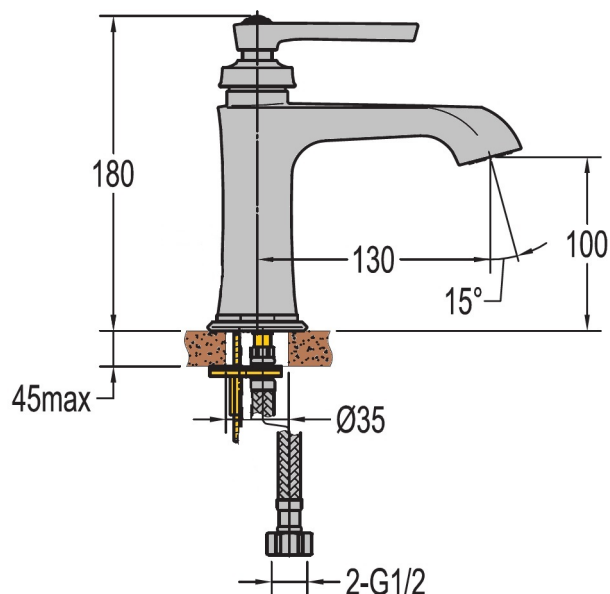

MITIGEUR LAVABO BAS LADY S NOIR MAT

Ref : **909NM100**

Collection : **Lady's Black**
Aucun ECAU

Finition : **Epoxy noir mat**
Débit : **7.0 l/min**

Caractéristiques techniques :

Hauteur totale : 180 mm
Hauteur sous bec : 100 mm
Saillie du bec : 130 mm
Ø de perçage : 35 mm