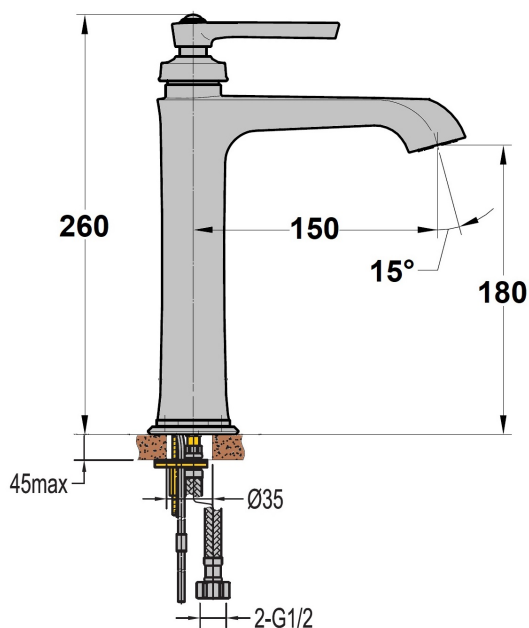

MITIGEUR LAVABO BEC HAUT LADY S

Ref : **909CR180**

Collection : **Lady's**
Aucun ECAU

Finition : **Chrome**
Débit : **7.0 l/min**

Caractéristiques techniques :

Hauteur totale : 260 mm
Hauteur sous bec : 180 mm
Saillie du bec : 150 mm
Ø de perçage : 35 mm
Livré sans vidage