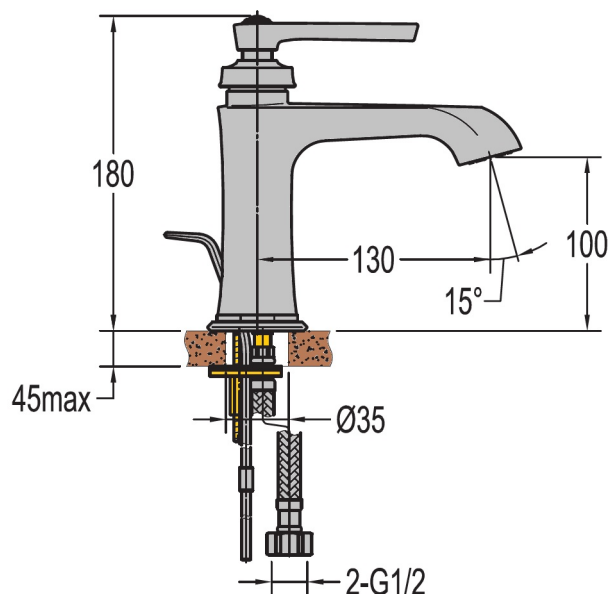

**MITIGEUR LAVABO LADY S**

Ref : **909CR100**

Collection : **Lady's**  
**Aucun ECAU**

Finition : **Chrome**  
Débit : **7.2 l/min**

Caractéristiques techniques :

Hauteur totale : 180 mm  
Hauteur sous bec : 100 mm  
Saillie du bec : 130 mm  
Ø de perçage : 35 mm  
Livré avec vidage clic-clac