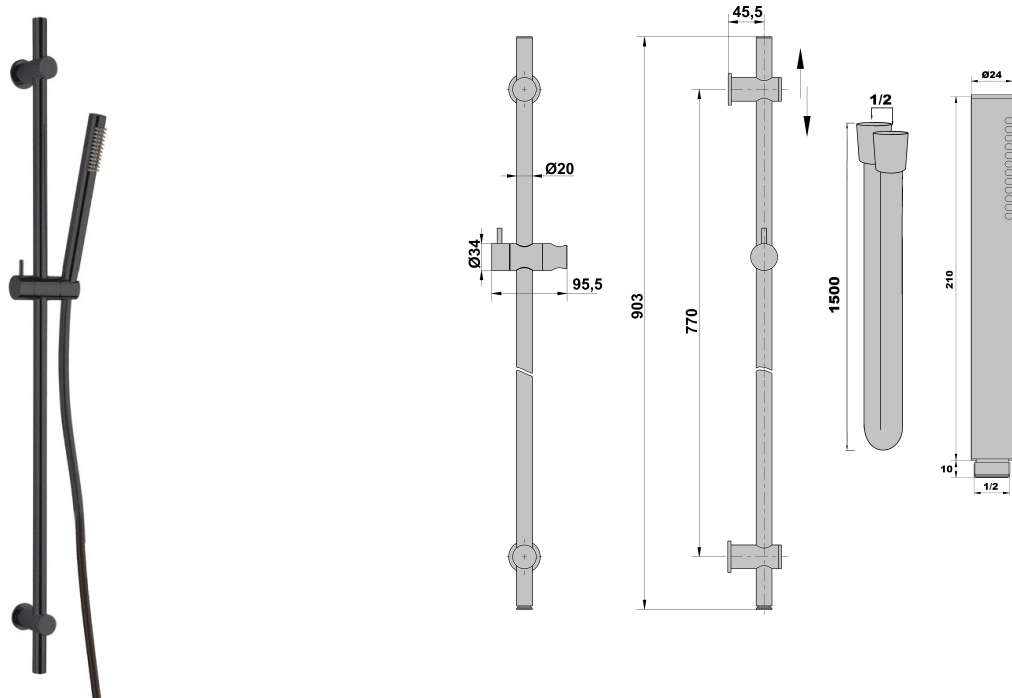

**BARRE DE DOUCHE COMPLETE 90 CM COX PVD LYKE NOIR
 BROSSE**

 Ref : **88PZ900**

 Collection : **Addict PVD Noir mat
 brossé**

 Finition : **PVD noir mat brossé**
Aucun ECAU

 Débit : **12.0 l/min**

Caractéristiques techniques :

Barre, curseur et douchette 100% laiton Ø 20 mm

Barre de douche en laiton

Longueur : 900 mm

Entraxe de fixation libre

Flexible Silverflex 1,50 m

Douchette 1 jet en laiton