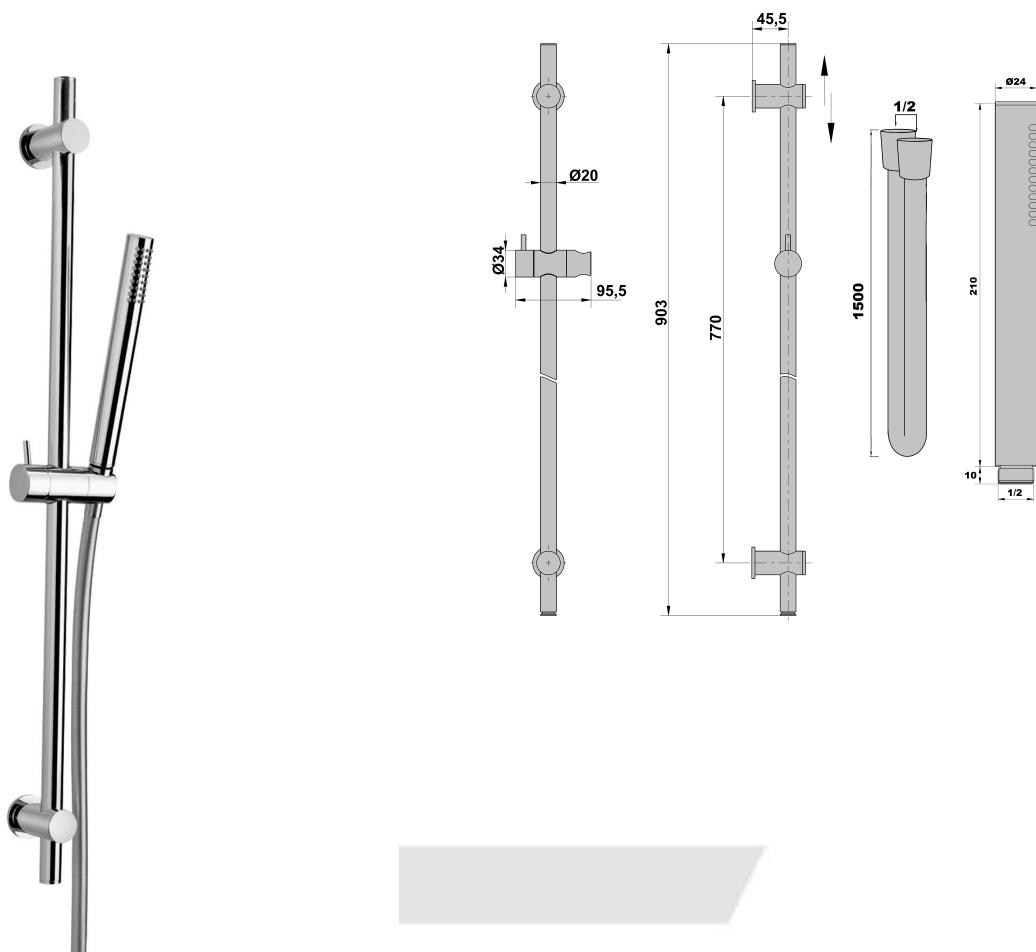

**BARRE DE DOUCHE COMPLETE COX 90 CM**

Ref : **88CR900**

Collection : **Addict**  
**Aucun ECAU**

Finition : **Chrome**  
Débit : **12.0 l/min**

Caractéristiques techniques :

**Barre, curseur et douchette 100% laiton Ø 20 mm**

Barre de douche en laiton

Longueur : 900 mm

Entraxe de fixation libre

Flexible Silverflex 1,50 m

Douchette 1 jet en laiton