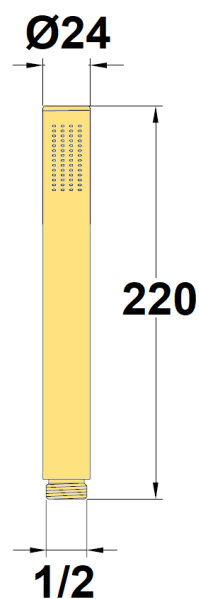

DOUCHETTE MONOJET ORTENCE PVD OR BROSSE

Ref : **887OB**

Finition : **PVD or brossé**
Débit : **12.0 l/min**

Caractéristiques techniques :

100% Métal
Filetage universel 1/2
Débit : 12 L/min