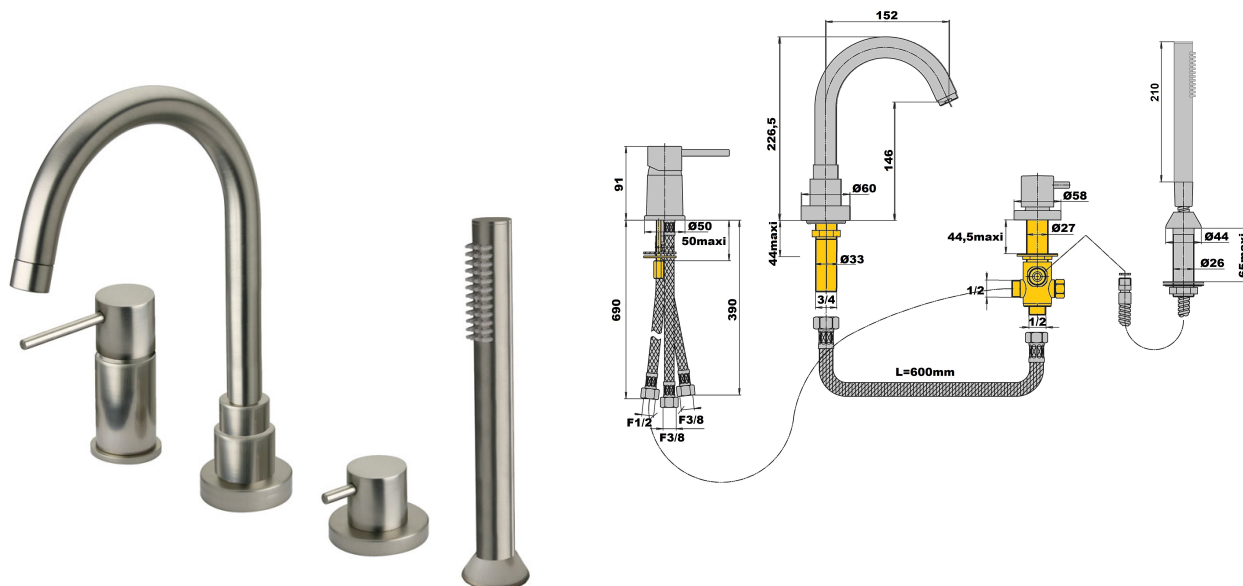

MITIGEUR BAIN/DOUCHE COX 4 TROUS SUR TABLE

Ref : **88012PW**

Collection : **Cox PVD Grey acier
brossé**
Aucun ECAU

Finition : **PVD grey acier brossé**

Caractéristiques techniques :

Saillie du bec : 152 mm
Hauteur totale : 226 mm
Débit : 20 L / min