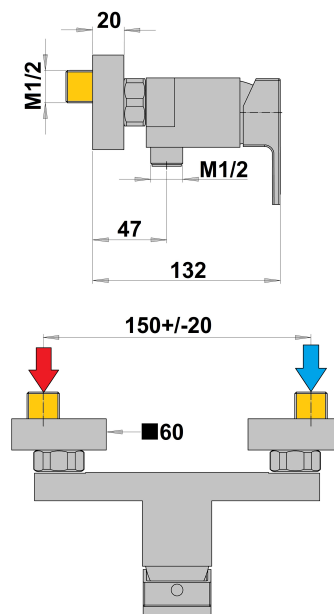

## MITIGEUR DOUCHE MURAL PLAZA

Ref : **84CR511**

Collection : **Dax Square**  
**Aucun ECAU**

Finition : **Chrome**  
Débit : **15.0 l/min**

Caractéristiques techniques :

Départ douche M 1/2"  
Entraxe 150 +/- 20 mm