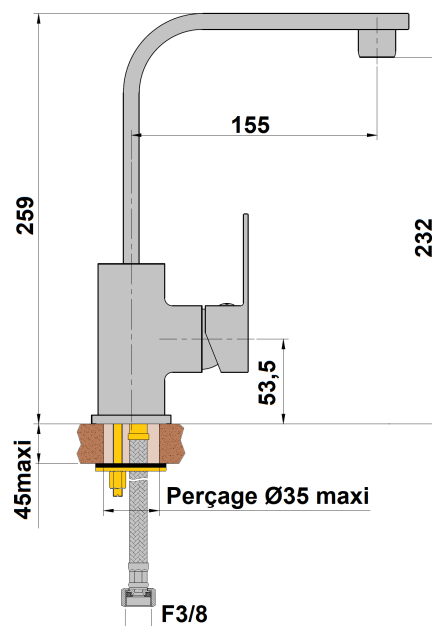

MITIGEUR BEC MOBILE PLAZA

Ref : **84CR250**

Collection : **Plaza**
Aucun ECAU

Finition : **Chrome**
Débit : **14.0 l/min**

Caractéristiques techniques :

Bec mobile
Hauteur totale : 260 mm
Hauteur sous bec : 230 mm
Saillie du bec : 155 mm
Ø de perçage : 35 mm
Livré sans vidage