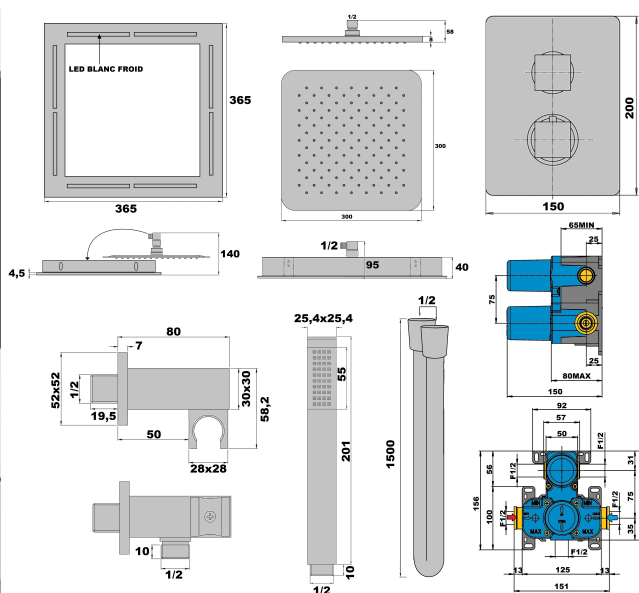

## ENSEMBLE DE DOUCHE RAIN LIGHT QUADRO VERSION INTERRUPTEUR

Ref : **84071INT**

**Aucun ECAU**

Finition : **Chrome**

Débit : **12.0** l/min

Caractéristiques techniques :

Mitigeur thermostatique 2 sorties + box encastrée incluse

Profondeur d'encastrement : 64 mm mini - 85 mm maxi

Plaque de finition : 150 mm x 200 mm

Débit : 19 L/mn

Prise d'eau 100% métal sur rotule orientable

Flexible lisse Silverflex 1,50 m et antitorsion

Douchette anticalcaire 1 jet 100% métal

Pomme de tête 300 x 300 mm anticalcaire

Pomme de tête traditionnelle qui repose dans le cadre

Cadre LED 365 mm x 365 mm