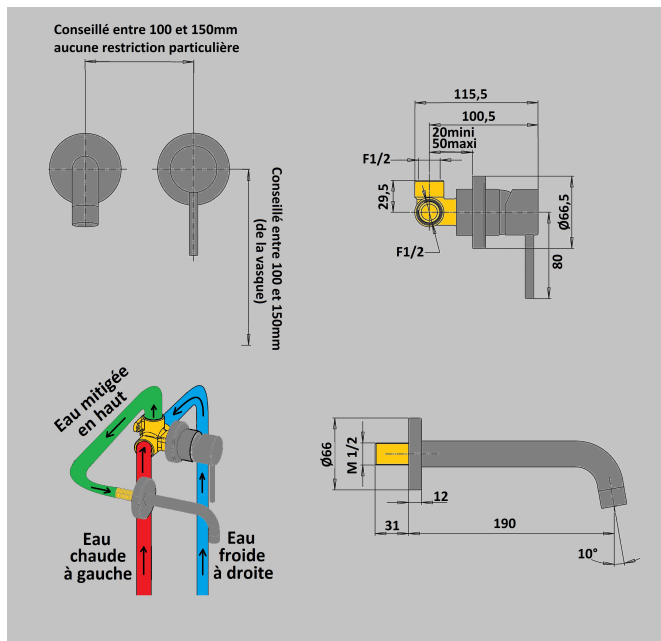

MITIGEUR LAVABO MURAL 2 TROUS COX PVD NOIR BROSSE

Ref : **78PZ208**

Collection : **Cox PVD Noir mat
brossé**
Aucun ECAU

Finition : **PVD noir mat brossé**

Débit : **14.0 l/min**

Caractéristiques techniques :

Économiseur d'eau
Sécurité et performance

Longueur du bec : 190 mm

Profondeur d'encastrement : 20 mm mini - 50 mm maxi

Livré sans vidage