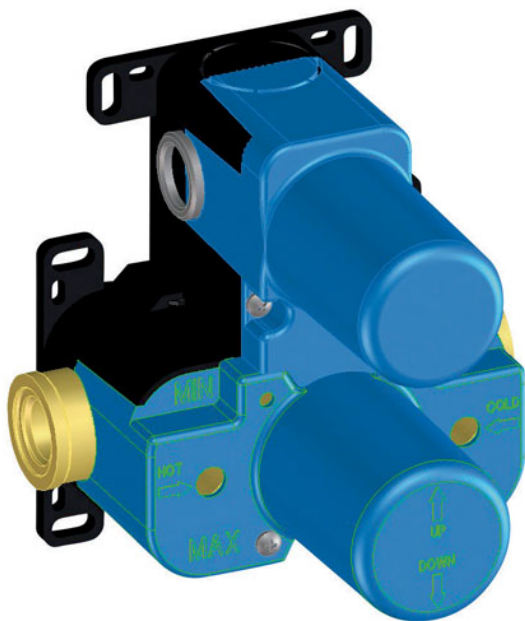

BOX A ENCASTRER THERMOSTATIQUE

Ref : **691TH**

Aucun ECAU

Finition : **Aucune finition**

Débit : **19.0 l/min**

Caractéristiques techniques :