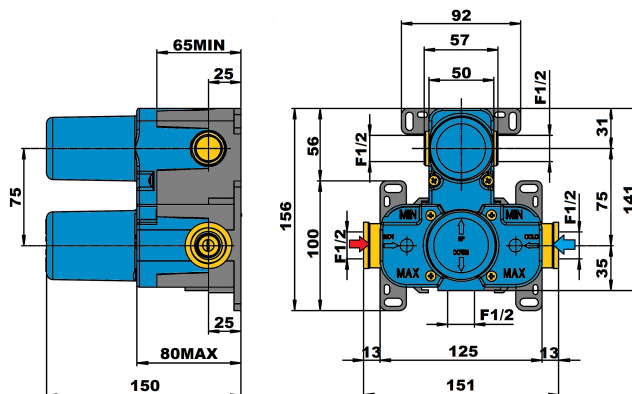

BOX A ENCASTRER THERMOSTATIQUE

Ref : **691TH**

Aucun ECAU

Finition : **Aucune finition**

Débit : **19.0 l/min**

Caractéristiques techniques :