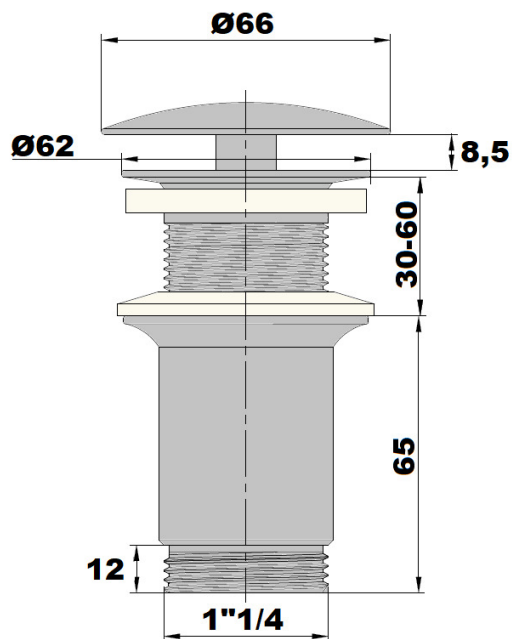

**VIDAGE LAVABO ROND ECOULEMENT LIBRE CHROME**

Ref : **661A**

Finition : **Chrome**

**Aucun ECAU**

Caractéristiques techniques :

Vidage 100 % métal

Sortie  $1\frac{1}{4}$

Couvercle  $\text{Ø} 66$  mm

Épaisseur de serrage :

30 mm mini - 60 mm maxi