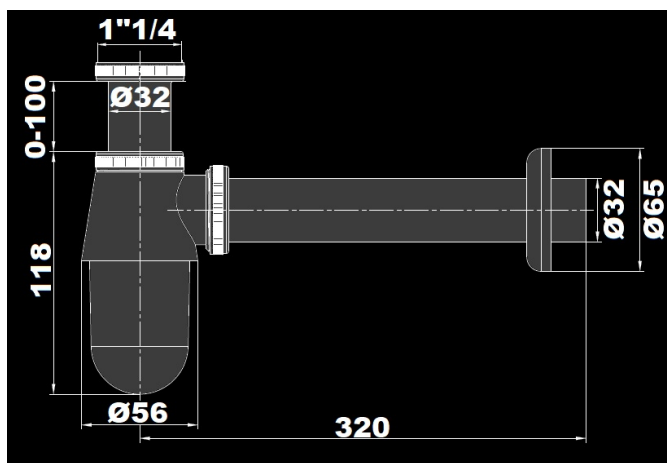

SIPHON GRANDE TASSE + TUBE 300 MM CHROME

Ref : **501A**

Finition : **Chrome**

Aucun ECAU

Caractéristiques techniques :

Siphon 100% métal
Entrée 1"1/4 - sortie Ø 32 mm
Réglage de la hauteur : 0 à 100 mm
Tubulure 320 mm redécoupable
Rosace de finition : Ø 65 mm