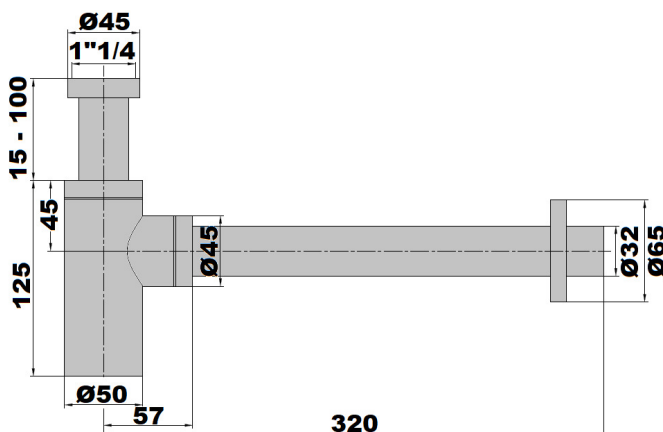

SIPHON TOTEM VERSION COURTE

Ref : **271LB**

Collection : **Ortence PVD Laiton
brossé**
Aucun ECAU

Finition : **PVD laiton brossé**

Caractéristiques techniques :