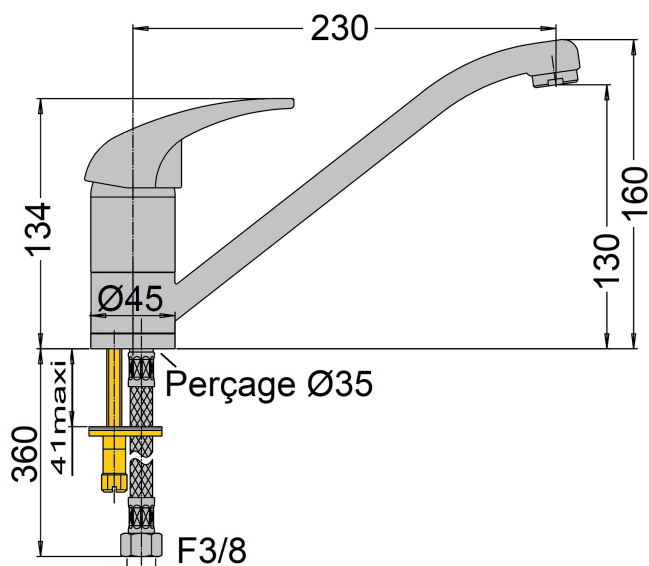

MITIGEUR EVIER AVEC BEC FONDU LUXE VIEUX BRONZE

Ref : **20400VB**

Collection : **Atomix**
Aucun ECAU

Finition : **Vieux bronze**
Débit : **14.0 l/min**

Caractéristiques techniques :

Certifié **NF**

E1 C2 A2 U3

Température programmable et point dur à 50 %

Hauteur totale : 185 mm

Saillie du bec : 229 mm

Ø de perçage : 33 mm mini - 35 mm maxi

Pour épaisseur de plan 45 mm maxi

Flexibles de raccordement F 3/8"

Qualitel QGE3