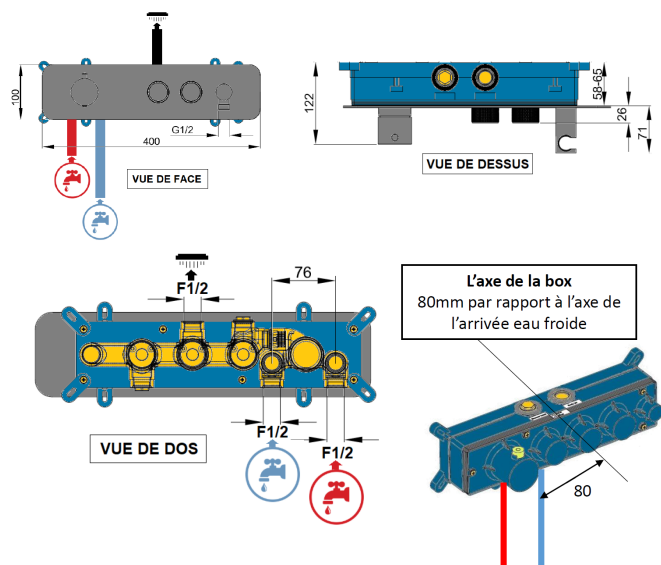

**MITIGEUR DOUCHE A ENCASTRER SPIRIT**

**Ref : 202PZ220TH**
**Collection : Spirit Black PVD**
**Finition : PVD noir mat brossé**
**Caractéristiques techniques :**

Mitigeur thermostatique 2 sorties 400 mm x 100 mm  
 Profondeur d'encastrement : 58 mm mini - 65 mm maxi  
 Finition : PVD noir mat brossé