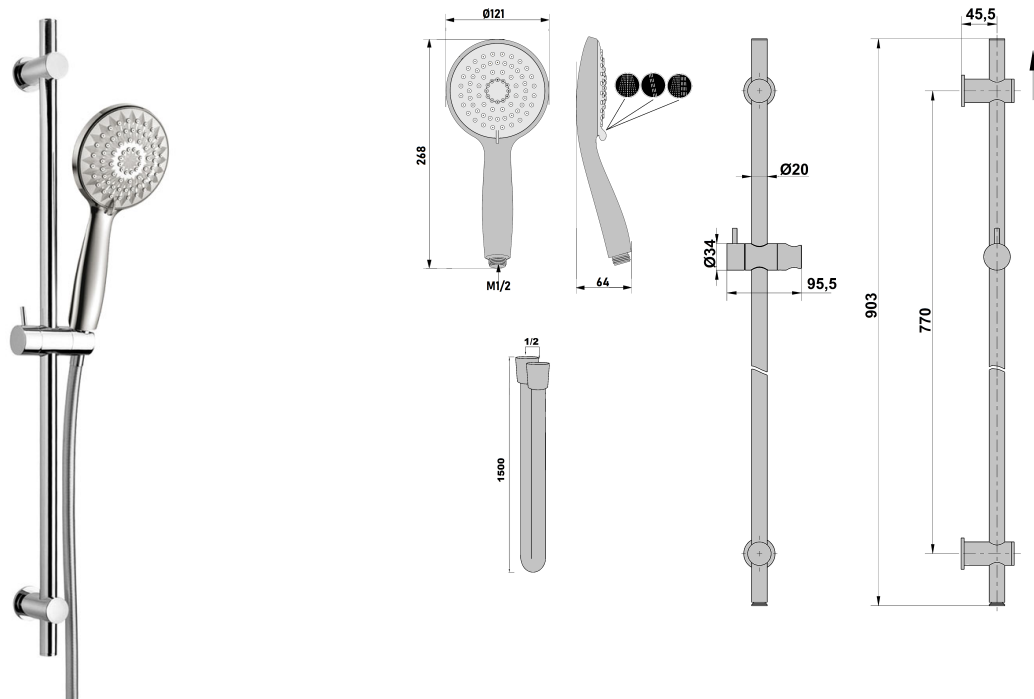

ENSEMBLE DE DOUCHE SUR BARRE SPIRIT

Ref : **202CR900**

Collection : **Spirit**
Aucun ECAU

Finition : **Chrome**
Débit : **12.0 l/min**

Caractéristiques techniques :

Barre de douche en laiton : Ø 20 mm
Longueur : 900 mm
Entraxe de fixation libre
Douchette à main ABS Ø 120 mm 3 jets
Flexible Silverflex 1,50 m