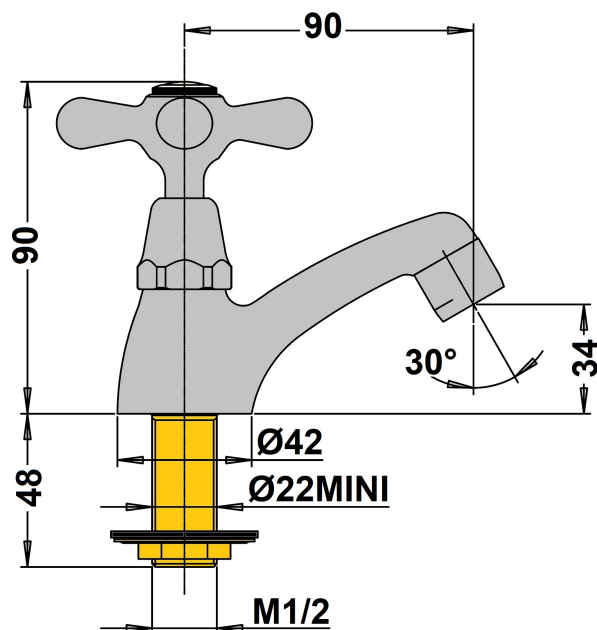

**ROBINET SIMPLE EAU CHAUDE TIFFANY**

Ref : **1820/CNS**

Collection : **Tiffany**  
**Aucun ECAU**

Finition : **PVD grey acier brossé**  
Débit : **15.0 l/min**

Caractéristiques techniques :

Hauteur totale : 90 mm  
Hauteur sous bec : 34 mm  
Saillie du bec : 90 mm  
Ø de perçage : 25 mm  
Alimentation M 1/2"  
Livré sans vidage et sans flexible