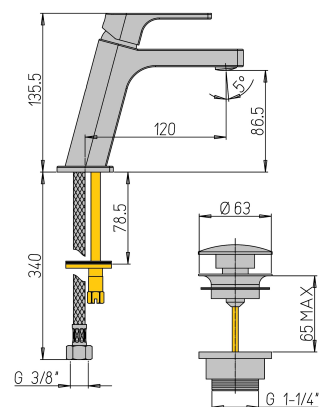

MITIGEUR DE LAVABO SERIE W-GO PATCHWORK | WCR211

Ref article : WCR211

Marque : **Paini**
Type : **Mitigeur**
Collection :
Débit : **11.0** l/min

Usage : **Lave-mains**
Finition : **Chrome**
Poids brut : **1.60** kg
Code EAN : **8000177207631**

Caractéristiques techniques :

Hauteur totale : 135 mm
Saillie du bec : 120 mm
Livré avec vidage clic-clac

Autres ressources :

[Page produit](#)