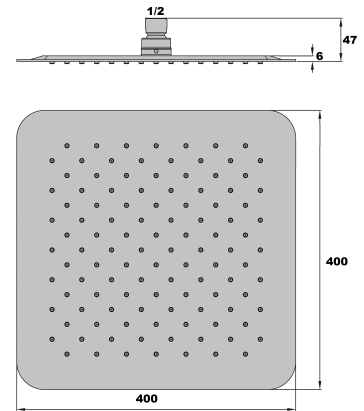

POMME DE TETE SANS BRAS 0400MM+ROTULE | SQCR402

Ref article : SQCR402

Marque : **Paini**

Type : **Pomme de tête**

Collection :

Débit :

Usage : **Douche**

Finition : **Chrome**

Poids brut : **2.79** kg

Code EAN : **3700644403775**

Caractéristiques techniques :

400 x 400 mm

Rotule articulée F 1/2"

Picots anticalcaire

Débit : 12 L/mn sous 3 bars

Matière : 100% métal