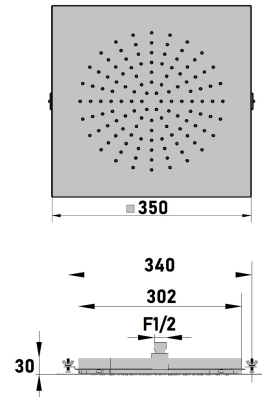

### POMME DE TETE ENCASTREE PLAFOND 350 X 350 MM | SQCR350

#### Ref article : SQCR350

Marque : **Paini**  
Type : **Pomme de tête**  
Collection : **Spirit**  
Débit :

Usage : **Douche**  
Finition : **Chrome**  
Poids brut : **3.06 kg**  
Code EAN : **3700644412241**

#### Caractéristiques techniques :

Dimmension : 350 x 350  
Matière : métal  
Picots anticalcaires