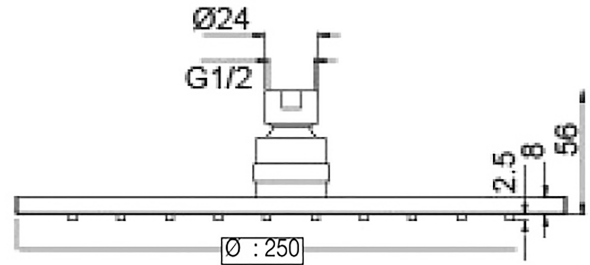

DOUCHE DE TETE DIAM 250 NOIR BRILLANT | ROPQ252

Ref article : ROPQ252

Marque : **Paini**

Type : **Aucun**

Collection :

Débit :

Usage :

Finition : **Chrome**

Poids brut : **0.00** kg

Code EAN : **3700644408473**

Caractéristiques techniques :

Ø 250 mm

Rotule articulée F 1/2"

Picots anticalcaire

Débit : 12 L/mn sous 3 bars

Autres ressources :