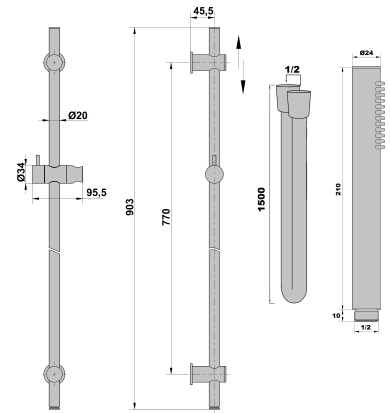

BARRE DE DOUCHE JEWEL | JEPY900

Ref article : JEPY900

Marque : **Paini**

Type : **Barre de douche**

Collection : **Jewel Gun metal**

Débit :

Usage : **Douche**

Finition : **Gun metal**

Poids brut : **0.00 kg**

Code EAN : **3700644414900**

Caractéristiques techniques :

Barre, curseur et douchette 100% laiton Ø 20 mm

Barre de douche en laiton

Longueur : 900 mm

Entraxe de fixation libre

Flexible Silverflex 1,50 m

Douchette 1 jet en laiton

Autres ressources :

[Page produit](#)