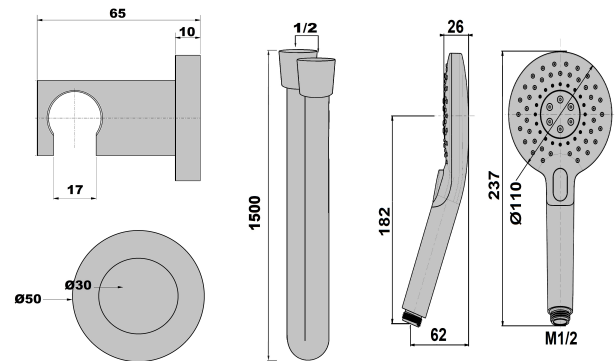

MINIKIT DOUCHETTE 3 JETS JEWEL | JECR027

Ref article : JECR027

Marque : **Paini**

Type : **Aucun**

Collection :

Débit :

Usage :

Finition : **Chrome**

Poids brut : **0.00** kg

Code EAN : **3700644414870**

Caractéristiques techniques :

Douchette ABS 3 jets

Flexible lisse 1,50 m

Support métal

Autres ressources :

[Page produit](#)