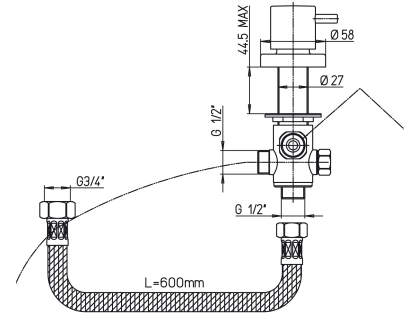

INVERSEUR SEUL DU B/D SUR TABLE COX | INV88011A

Ref article : INV88011A

Marque : **Paini**

Type : **Aucun**

Collection :

Débit :

Usage :

Finition : **Chrome**

Poids brut : **0.70 kg**

Code EAN :

Caractéristiques techniques :

Inverseur seul sur table

Autres ressources :

[Page produit](#)