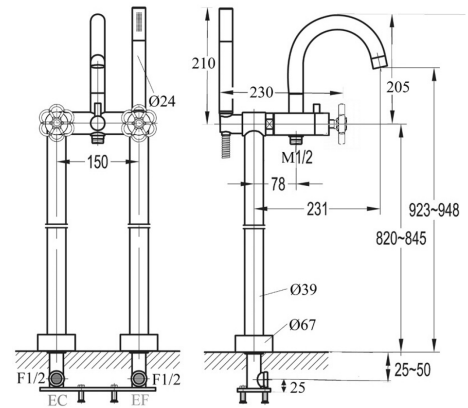

MELANGEUR BAIN DOUCHE SUR PIEDS INDUSS CHROME | GMCR8116

Ref article : GMCR8116

Marque : **Paini**
Type : **Mélangeur**
Collection : **Induss**
Débit : **19.0** l/min

Usage : **Bain Douche**
Finition : **Chrome**
Poids brut : **8.80** kg
Code EAN : **3700644410643**

Caractéristiques techniques :

Hauteur sous bec : 923 mm
Saillie du bec : 231 mm
Départ douche M 1/2"
Entraxe fixe 150 mm
Corps encastré inclus
Alimentation F 1/2"
Profondeur d'encastrement : 25 mm mini - 50 mm maxi