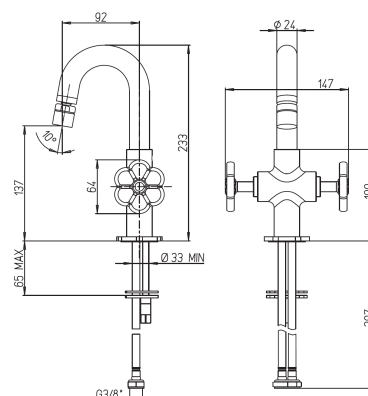

MELANGEUR BIDET INDUSS CHROME ROUGE | GMCR306RO

Ref article : GMCR306RO

Marque : **Paini**
Type : **Mélangeur**
Collection : **Induss**
Débit : **15.0** l/min

Usage : **Bidet**
Finition : **Chrome / Rouge**
Poids brut : **1.93** kg
Code EAN : **8000177285455**

Caractéristiques techniques :

Bec mobile sur 360°
Hauteur totale : 238 mm
Hauteur sous bec : 142 mm
Saillie du bec : 95 mm
Ø de perçage : 35 mm
Livré avec vidage clic-clac

Autres ressources :

[Page produit](#)