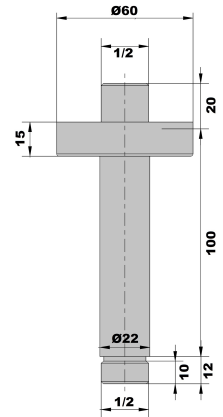

BRAS PLAFONNIER ROND 10 CM NOIR MAT | G0001PZ

Ref article : G0001PZ

Marque : **Paini**

Type : **Bras de douche**

Collection :

Débit :

Usage : **Douche**

Finition : **PVD noir mat brossé**

Poids brut : **0.31 kg**

Code EAN : **3700644411329**

Caractéristiques techniques :

Section : Ø 30 mm

?Longueur : 100 mm

Autres ressources :

[Page produit](#)