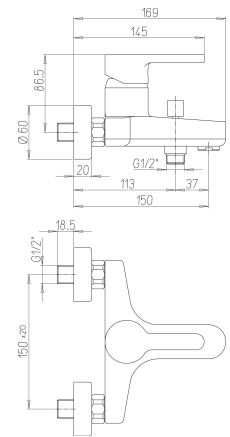

MITIGEUR BAIN DOUCHE MECANIQUE C2 MURAL HOBY | 92CR111H

Ref article : 92CR111H

Marque : **Paini**

Type : **Aucun**

Collection :

Débit :

Usage :

Finition : **Chrome**

Poids brut : **0.00** kg

Code EAN : **8000177208195**

Caractéristiques techniques :

Certifié **NF**

E3/1 C2 A1 U3

Inverseur automatique

Départ douche M 1/2"

Entraxe 150 +/- 20 mm

Saillie du bec : 150 mm

Rosaces + raccords excentriques M 1/2" - M 3/4"

Autres ressources :

[Page produit](#)