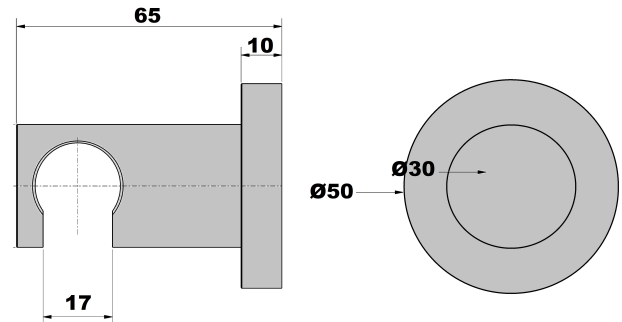

APPLIQUE MURALE FIXE RONDE LAITON NOIR MAT | 88PZ751

Ref article : 88PZ751

Marque : **Paini**

Type : **Applique murale**

Collection :

Débit :

Usage : **Bain Douche**

Finition : **PVD noir mat brossé**

Poids brut : **0.00 kg**

Code EAN : **3700644408558**

Caractéristiques techniques :

100% Métal

Autres ressources :

[Page produit](#)