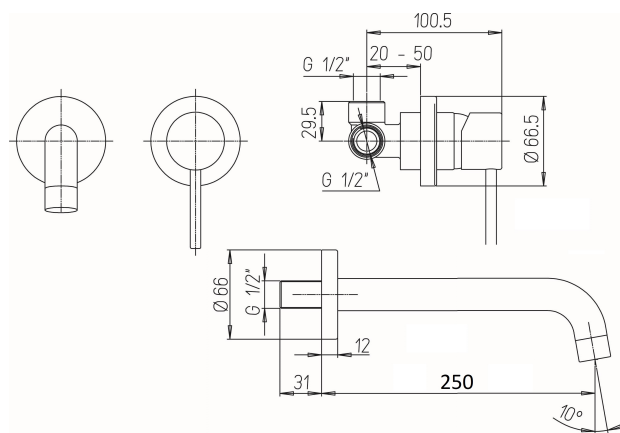

### Mitigeur lavabo 2 trous mural bec 25cm finition Chrome | 88258A

#### Ref article : 88258A

Marque : **Paini**

Type : **Mitigeur à encastrer**

Collection : **Cox**

Débit : **14.0** l/min

Usage : **Lavabo**

Finition : **Chrome**

Poids brut : **1.60** kg

#### Caractéristiques techniques :

Profondeur d'encastrement : 20 mm mini - 50 mm maxi

Bec longueur : 250 mm

Corps inclus