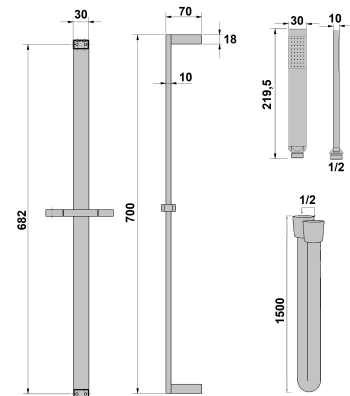

BARRE DE DOUCHE COMPLETE DAX PVD GREY ACIER | 84PW006

Ref article : 84PW006

Marque : **Paini**

Type : **Barre de douche**

Collection : **Dax PVD Grey acier brossé**

Débit : **12.0** l/min

Usage : **Douche**

Finition : **PVD grey acier brossé**

Poids brut : **1.50** kg

Code EAN : **3700644408985**

Caractéristiques techniques :

Barre, curseur et douchette 100 % laiton

Barre de douche Kubrix en laiton

Longueur : 685 mm

Entraxe de fixation : 555 mm

Flexible Silverflex 1,50 m

Douchette à main chromée 1 jet anticalcaire

Autres ressources :

[Page produit](#)