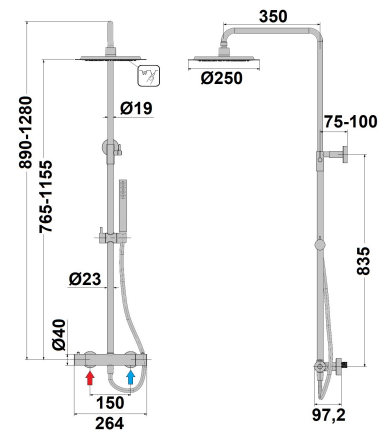

### COLONNE DE DOUCHE THERMOSTATIQUE ORTENCE PVD BLACK | 78252THPZ

#### Ref article : 78252THPZ

Marque : **Paini**

Type : **Colonne de douche thermostatique**

Collection : **Ortence Black PVD**

Débit : **12.0 l/min**

Usage : **Douche**

Finition : **PVD noir mat brossé**

Poids brut : **5.10 kg**

#### Caractéristiques techniques :

Mitigeur thermostatique | Corps tiède | Sécurité antibrûlure Paini

Hauteur sous pomme : 765 mm - 1 665 mm

Pomme de tête : Métal Ø 250 mm

Douchette : Métal 1 jet

Flexible longueur : lisse et antitorsion 1,50 m