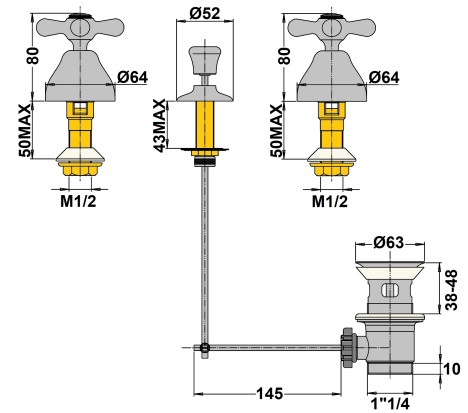

MELANGEUR BIDET 3 TROUS TIFFANY | 30025NS

Ref article : 30025NS

Marque : **Paini**
Type : **Mélangeur sur table**
Collection : **Tiffany**
Débit : **15.0 l/min**

Usage : **Bidet**
Finition : **PVD grey acier brossé**
Poids brut : **1.80 kg**
Code EAN : **8000177131998**

Caractéristiques techniques :

Hauteur totale : 76 mm
Ø de perçage : 30 mm
Alimentation M 1/2"
Livré avec vidage à tirette

Autres ressources :

[Page produit](#)