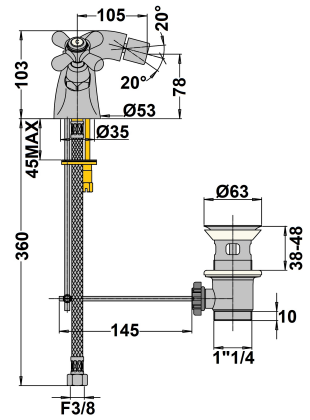

MELANGEUR BIDET MONOTROU TIFFANY | 1845VB

Ref article : 1845VB

Marque : **Paini**
Type : **Mélangeur**
Collection : **Tiffany**
Débit : **15.0 l/min**

Usage : **Bidet**
Finition : **Vieux bronze**
Poids brut : **2.10 kg**
Code EAN : **8000177129483**

Caractéristiques techniques :

Hauteur totale : 103 mm
Hauteur sous bec : 78 mm
Saillie du bec : 105 mm
Ø de perçage : 35 mm
Livré avec vidage à tirette

Autres ressources :

[Page produit](#)